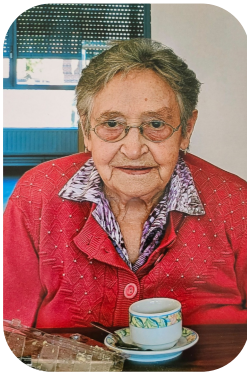

Avis de décès de Madame Anne-Marie PETIT DELCUSE(CAPELLE-LÈS-HESDIN)

Publié le 8 novembre 2023 à HESDIN

Anne-Marie PETIT

Née le 31 octobre 1931 à Capelle-lès-Hesdin

Décédée à Hesdin

Le 8 novembre 2023 à l'âge de 92 ans