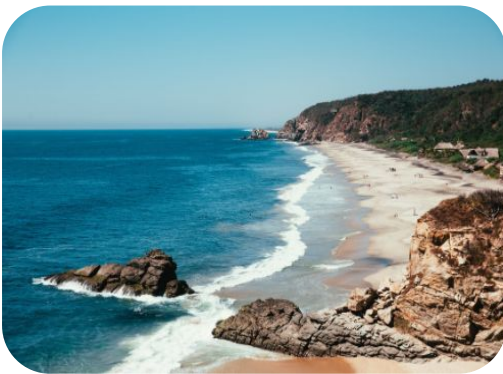

### Joëlle MERCURI

Née le 7 juin 1943 à Châteaudun-le-Rhumel

Décédée à Libourne

Le 1 décembre 2024 à l'âge de 81 ans

Chère famille, chers amis,

Nous avons la tristesse de vous faire part du décès de