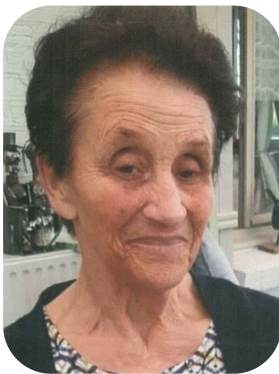

Avis de décès de Madame Marthe CARLIER LELIEVRE

Publié le 20 janvier 2025 à SECLIN

Marthe CARLIER

Née le 31 août 1936 à FRETIN

Décédée à SECLIN

Le 20 janvier 2025 à l'âge de 88 ans

Domiciliée à ENNEVELIN

Chère famille, chers amis,

Nous avons la grande tristesse de vous faire part du décès de

Marthe CARLIER née LELIEVRE

survenu le lundi 20 janvier 2025, à l'âge de 88 ans.

La cérémonie religieuse aura lieu le **samedi 25 janvier 2025 à 10 heures 00** à l'adresse suivante :