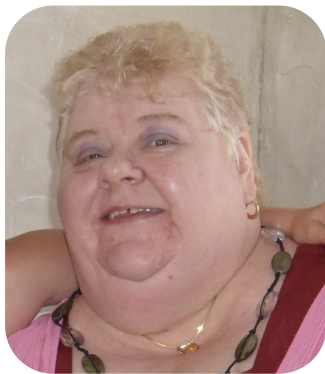

## **Avis de décès de Madame Patricianne NORMAND BRAILLY**

Publié le 26 février 2025 à LONG

### **Patricianne NORMAND**

Née le 31 décembre 1950 à Flixecourt

Décédée à Long

Le 26 février 2025 à l'âge de 74 ans

Domiciliée à Long

Chère famille, chers amis,

Nous avons la grande tristesse de vous faire part du décès de

### **Madame Patricianne NORMAND née BRAILLY**

survenu le mercredi 26 février 2025, à l'âge de 74 ans.

La cérémonie religieuse aura lieu le **mardi 4 mars 2025 à 14 heures 30** à l'adresse suivante :

**Saint-Jean-Baptiste, Rue de l'Église, Long, France .**